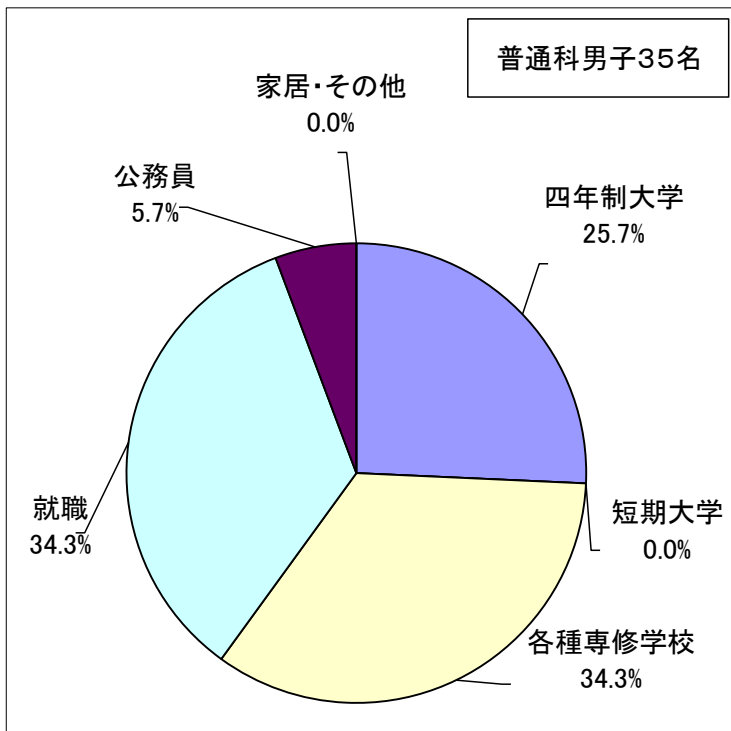

令和5年度 進路実績(最終報告)

長野県松代高等学校

令和6年3月31日 現在

(1) 進路概要(希望数)

学科	卒業生徒数			進学			就職	公務員	家居・その他
				四年制大学	短期大学	各種専修学校			
商業科	43	男子	18	2	0	10	5	0	1
		女子	25	1	3	13	8	0	0
普通科	69	男子	35	9	0	12	12	2	0
		女子	34	3	6	19	3	1	2
合計	112	男子	53	11	0	22	17	2	1
		女子	59	4	9	32	11	1	2

(2) 進路先一覧

① 四年制大学 (合格者)

大学名	学部	商業		普通	
		男	女	男	女
清泉女学院大学	看護学部	1			
長野保健医療大学	看護学部		1		1
	保健科学部				1
松本大学	総合経営学部			2	
	人間健康学部			1	1
佐久大学	人間福祉学部			1	
東海大学	理学部			1	
	人文学部	1			
駿河台大学	経済経営学部			1	
浦和大学	社会学部			1	
嘉悦大学	経営経済学部			1	
つくば国際大学	医療技術学部			1	
		2	1	9	3

② 短期大学

短期大学名	学科	商業		普通	
		男	女	男	女
清泉女学院短期大学	国際コミュニケーション科				1
	幼児教育科				1
松本大学松商短期大学部	商学科		2		
長野短期大学	食物栄養学科				2
上田女子短期大学	総合文化学科		1		
	幼児教育学科				2
		0	3	0	6

科別統計表(進路決定者数)