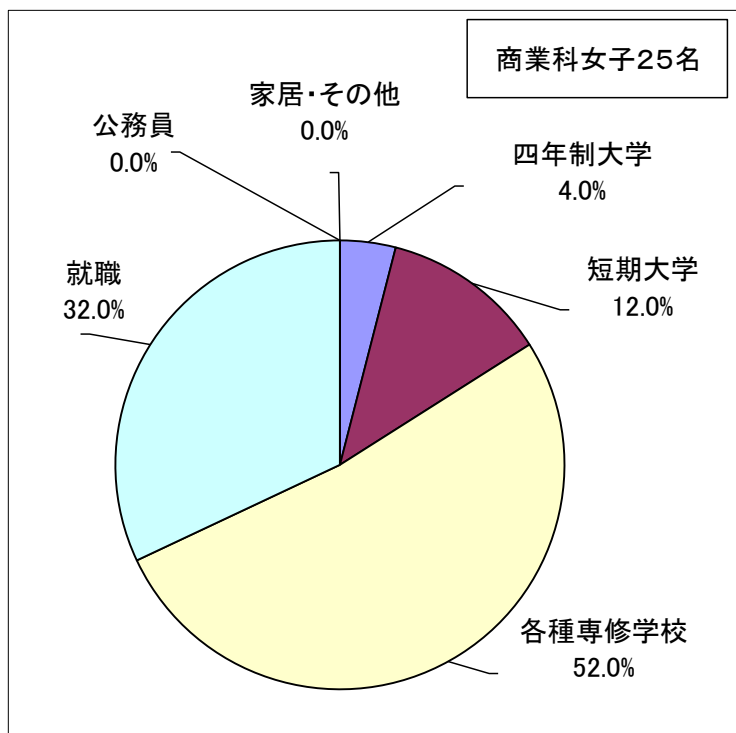

令和5年度 進路実績(最終報告)

長野県松代高等学校

令和6年3月31日 現在

(1) 進路概要(希望数)

学科	卒業生徒数			進学			就職	公務員	家居・その他
				四年制大学	短期大学	各種専修学校			
商業科	43	男子	18	2	0	10	5	0	1
		女子	25	1	3	13	8	0	0
普通科	69	男子	35	9	0	12	12	2	0
		女子	34	3	6	19	3	1	2
合計	112	男子	53	11	0	22	17	2	1
		女子	59	4	9	32	11	1	2

(2) 進路先一覧

① 四年制大学 (合格者)

大学名	学部	商業		普通	
		男	女	男	女
清泉女学院大学	看護学部	1			
長野保健医療大学	看護学部		1		1
	保健科学部				1
松本大学	総合経営学部			2	
	人間健康学部			1	1
佐久大学	人間福祉学部			1	
東海大学	理学部			1	
	人文学部	1			
駿河台大学	経済経営学部			1	
浦和大学	社会学部			1	
嘉悦大学	経営経済学部			1	
つくば国際大学	医療技術学部			1	
		2	1	9	3

② 短期大学

短期大学名	学科	商業		普通	
		男	女	男	女
清泉女学院短期大学	国際コミュニケーション科				1
	幼児教育科				1
松本大学松商短期大学部	商学科		2		
長野短期大学	食物栄養学科				2
上田女子短期大学	総合文化学科		1		
	幼児教育学科				2
		0	3	0	6

科別統計表(進路決定者数)