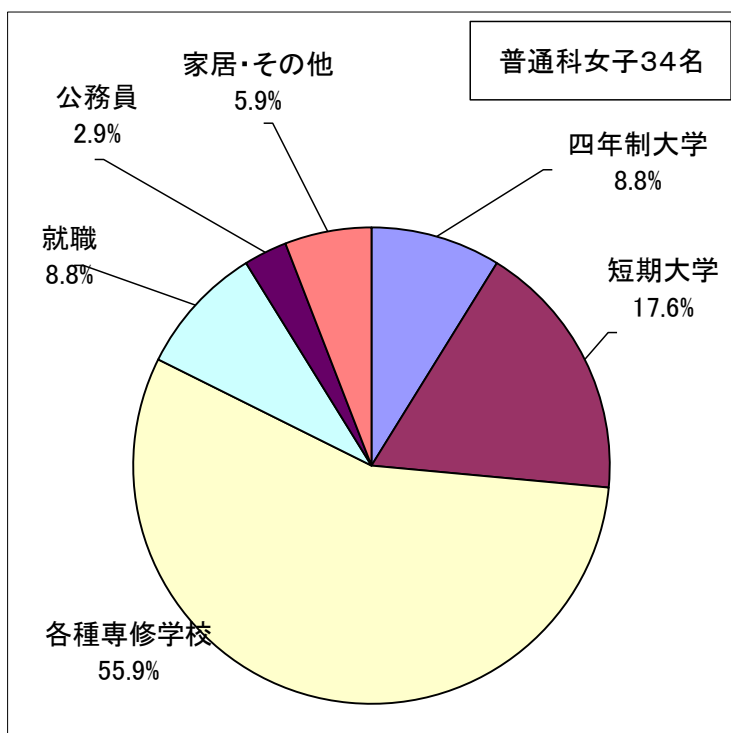

令和5年度 進路実績(最終報告)

長野県松代高等学校

令和6年3月31日 現在

(1) 進路概要(希望数)

学科	卒業生徒数			進学			就職	公務員	家居・その他
				四年制大学	短期大学	各種専修学校			
商業科	43	男子	18	2	0	10	5	0	1
		女子	25	1	3	13	8	0	0
普通科	69	男子	35	9	0	12	12	2	0
		女子	34	3	6	19	3	1	2
合計	112	男子	53	11	0	22	17	2	1
		女子	59	4	9	32	11	1	2

(2) 進路先一覧

① 四年制大学 (合格者)

大学名	学部	商業		普通	
		男	女	男	女
清泉女学院大学	看護学部	1			
長野保健医療大学	看護学部		1		1
	保健科学部				1
松本大学	総合経営学部			2	
	人間健康学部			1	1
佐久大学	人間福祉学部			1	
東海大学	理学部			1	
	人文学部	1			
駿河台大学	経済経営学部			1	
浦和大学	社会学部			1	
嘉悦大学	経営経済学部			1	
つくば国際大学	医療技術学部			1	
		2	1	9	3

② 短期大学

短期大学名	学科	商業		普通	
		男	女	男	女
清泉女学院短期大学	国際コミュニケーション科				1
	幼児教育科				1
松本大学松商短期大学部	商学科		2		
長野短期大学	食物栄養学科				2
上田女子短期大学	総合文化学科		1		
	幼児教育学科				2
		0	3	0	6

科別統計表(進路決定者数)