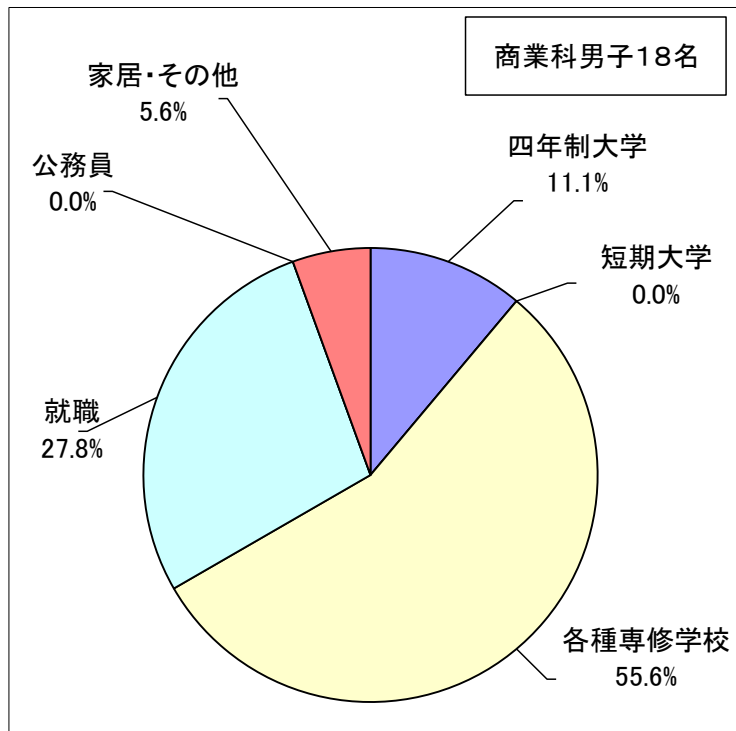

令和5年度 進路実績(最終報告)

長野県松代高等学校

令和6年3月31日 現在

(1) 進路概要(希望数)

学科	卒業生徒数			進学			就職	公務員	家居・その他
				四年制大学	短期大学	各種専修学校			
商業科	43	男子	18	2	0	10	5	0	1
		女子	25	1	3	13	8	0	0
普通科	69	男子	35	9	0	12	12	2	0
		女子	34	3	6	19	3	1	2
合計	112	男子	53	11	0	22	17	2	1
		女子	59	4	9	32	11	1	2

(2) 進路先一覧

① 四年制大学 (合格者)

大学名	学部	商業		普通	
		男	女	男	女
清泉女学院大学	看護学部	1			
長野保健医療大学	看護学部		1		1
	保健科学部				1
松本大学	総合経営学部			2	
	人間健康学部			1	1
佐久大学	人間福祉学部			1	
東海大学	理学部			1	
	人文学部	1			
駿河台大学	経済経営学部			1	
浦和大学	社会学部			1	
嘉悦大学	経営経済学部			1	
つくば国際大学	医療技術学部			1	
		2	1	9	3

② 短期大学

短期大学名	学科	商業		普通	
		男	女	男	女
清泉女学院短期大学	国際コミュニケーション科				1
	幼児教育科				1
松本大学松商短期大学部	商学科		2		
長野短期大学	食物栄養学科				2
上田女子短期大学	総合文化学科		1		
	幼児教育学科				2
		0	3	0	6

科別統計表(進路決定者数)